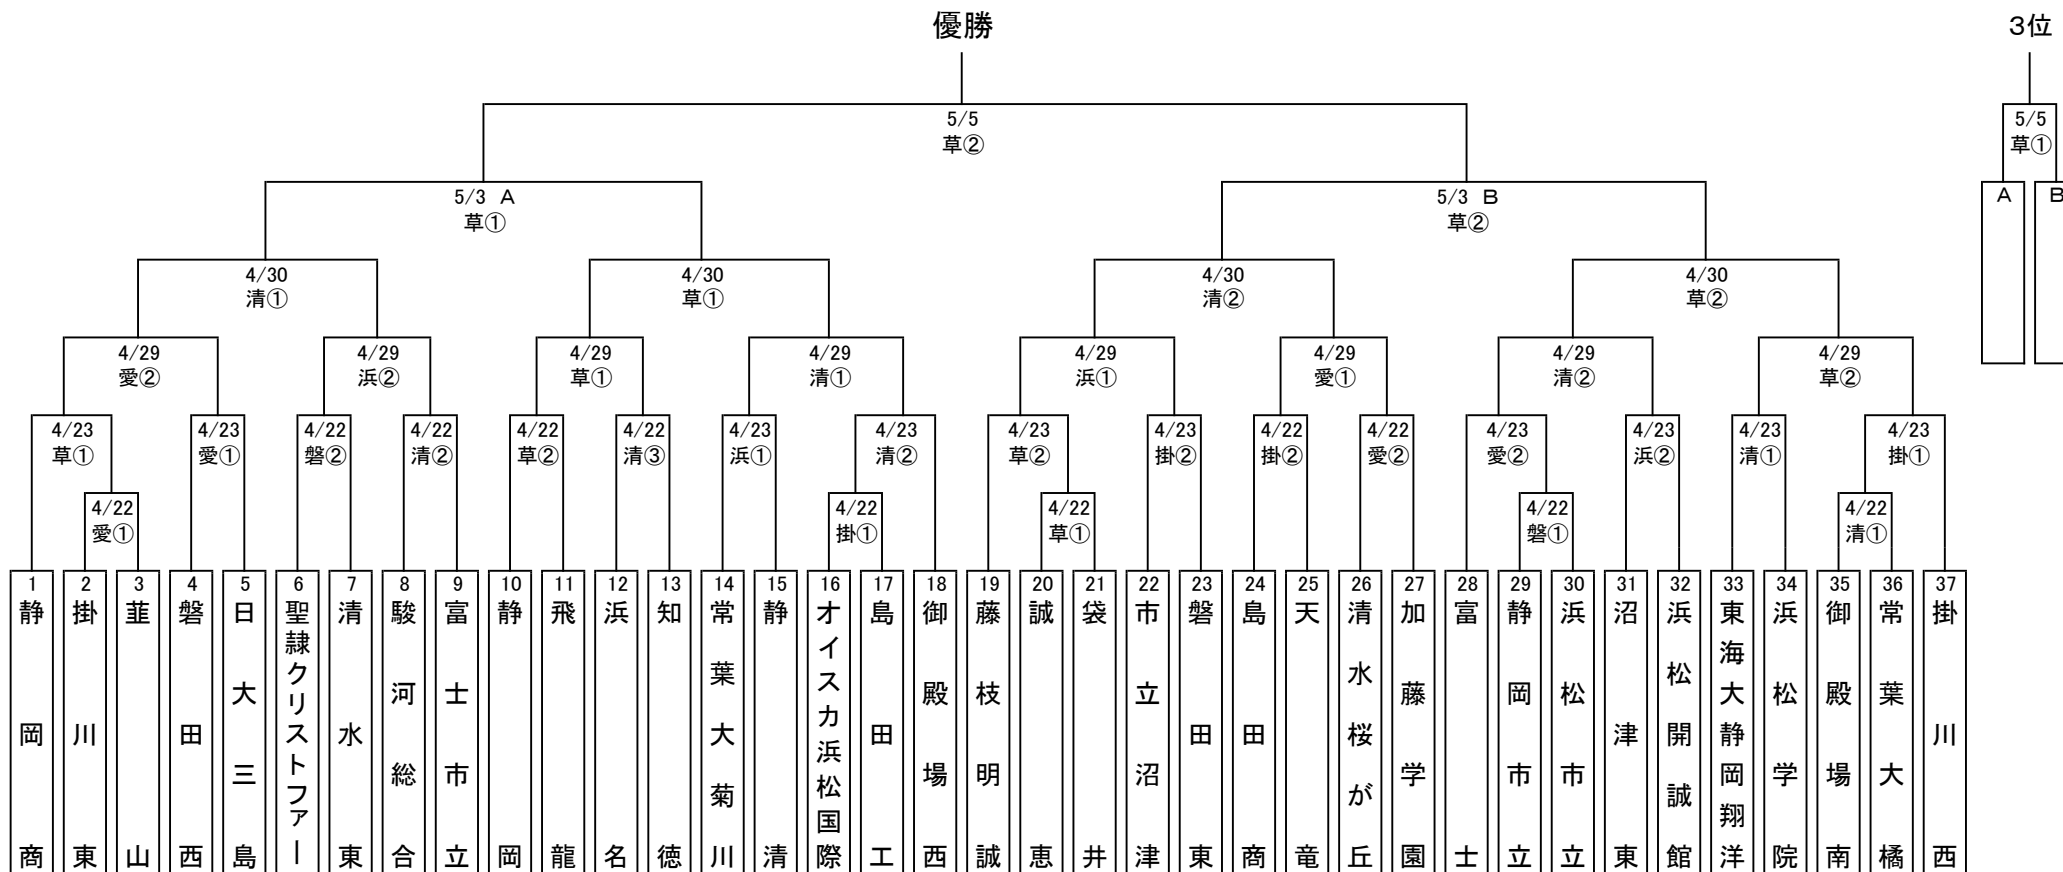

令和5年度 第70回春季東海地区高等学校野球静岡県大会トーナメント

使用球場
 草:草薙球場
 愛:愛鷹球場
 清:清水庵原球場
 掛:掛川球場
 磐:磐田球場
 浜:浜松球場

試合開始予定時刻
 3試合日
 ①: 9:00
 ②: 11:30
 ③: 14:00
 2試合日
 ①: 10:00
 ②: 12:30

月日	曜	回戦	試合数	草	愛	清	掛	磐	浜	備考
4/22	土	1、2回戦	11	2	2	3	2	2	×	
4/23	日	2回戦	10	2	2	2	2	×	2	
4/29	土	3回戦	8	2	2	2	×	予	2	
4/30	日	準々決勝	4	2	予	2	×	予	予	
5/3	水	準決勝	2	2	予	予	×	予	予	
5/4	木	予備日		予	予	予			予	
5/5	金	三決・決勝	2	2	予	×			×	
5/6	土	予備日		予						
5/7	日	予備日		予						
5/13	土	予備日		予						
5/14	日	予備日		予						